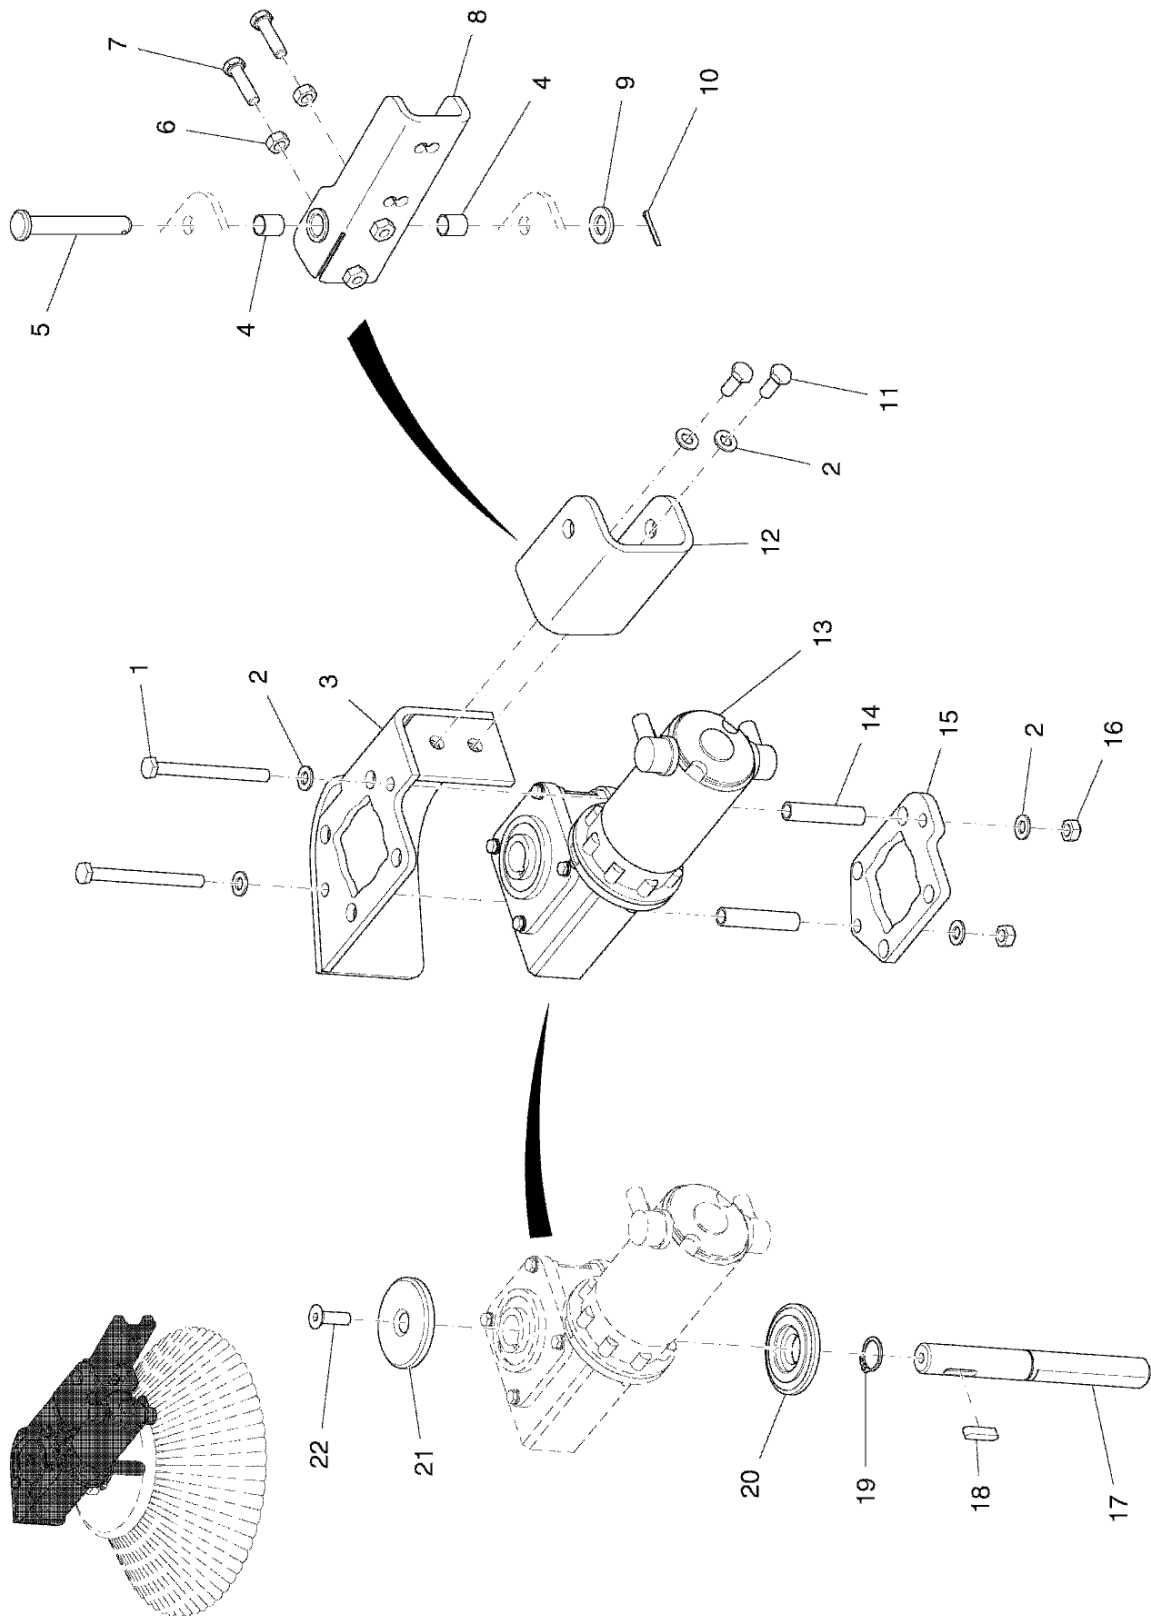

Side broom motor R.H. (97110316-01)

Pos.	Part No.	Material number	Description	Qty.	Remarks
1	00746390	11039062	Hex.bolt	2	
2	00053750	12310041	Washer	6	
3	XXXXXXXXXX		no part-No. til yet	1	
4	00077900	14896021	DU-Drying socket	2	
5	00879630	13328422	Bolt	1	
6	00053350	12022059	Hex. Nut	2	
7	00053110	11038254	Hexagon screw	2	
8	01178690	96128426	Retainer	1	
9	00053770	12310066	Washer	1	
10	00553580	13280136	Cotter pin	1	
11	00053090	11038213	Hexagon screw	2	
12	XXXXXXXXXX		no part-No. til yet	1	
13	01057330	90396029	Engine with gear unit	1	
14	01057440	90395898	Spacer piece	2	
15	01057400	90373432	Plate	1	
16	00051510	12040051	Hex. Nut	2	
17	01057410	90373499	Shaft	1	
18	00153010	13540125	Feather key	1	
19	00054310	12610093	Retaining ring	1	
20	01057420	90393679	Cover	1	
21	01057430	90393687	Dust cover	1	
22	00136350	11225026	Countersunk screw	1	